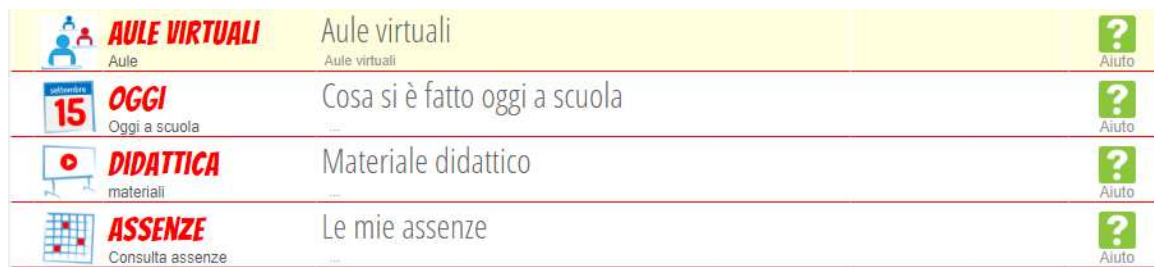

AULE VIRTUALI ACCESSO STUDENTI

lunedì 2 marzo 2020

- Accedere con le credenziali riservate allo studente
- Dal menù principale, selezionare la voce "Aule Virtuali"

- Selezionare, tra quelle proposte, l'aula virtuale a cui si vuole accedere

Cliccando su Entra, si attiveranno le funzionalità del programma

Per approfondimenti e altre indicazioni, utilizzare i seguenti link :

LINK Aule Virtuali

- <https://web.spaggiari.eu/www/app/default/promo.php?prd=cvp#scroll-down>